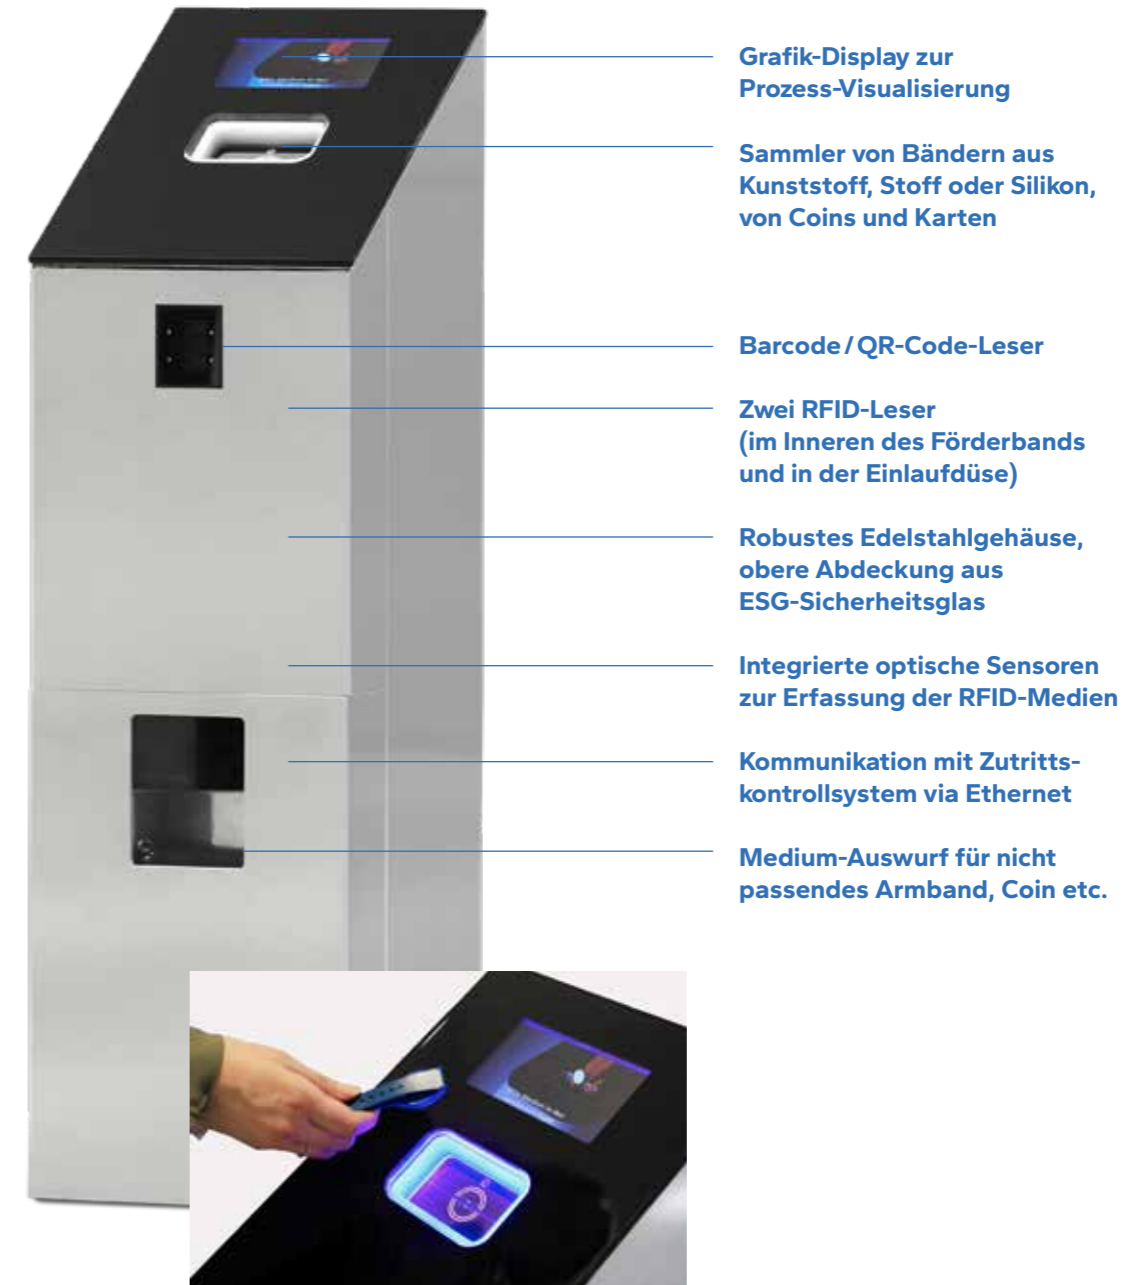

ECCOS PRO

Smartes Gäste-
Management
der SAG-Gruppe

EP COLLECT

Rücknahmegerät für RFID-
Identifikationsmedien

epCollect

Die effiziente Ausgangskontrolle innerhalb Ihrer Mafis-Landschaft

Mit dem epCollect binden Sie jetzt eine effiziente Ausgangskontrolle in Ihre Mafis-Systemlandschaft ein. Mit dem modernen Rücknahmegerät für RFID-Medien wie Armbänder oder Coins ermöglichen Sie eine Effizienz- und Komfortsteigerung im Gästemanagement und reduzieren zugleich Ihre Personalaufwände. Das Einsammeln der RFID-Medien und das Passieren der gekoppelten elektronischen Zu- und Ausgangskontrolle

werden parallel auf dem Grafik-Display des Geräts visualisiert; dies optimiert den Prozess für die Besuchenden weiter. Praktisch: Auch eine Pfandmünzenrückgabe bei Verlassen des Bäderbetriebs ist mit epCollect umsetzbar. Für höchste Betriebssicherheit sorgen zwei RFID-Lesegeräte und integrierte optische Sensoren. So kann ein Missbrauch des Geräts, etwa durch das Einführen fremder oder mehrerer Bänder, vermieden werden.

Die Vorteile auf einen Blick:

Effiziente Lösung mit hoher Funktionssicherheit

Einsammeln unterschiedlicher RFID-Medien möglich

RFID-Technologien: Hitag oder Mifare

epCollect

Sie möchten Ihr Gästemanagement weiter optimieren? Wir beraten Sie gern!